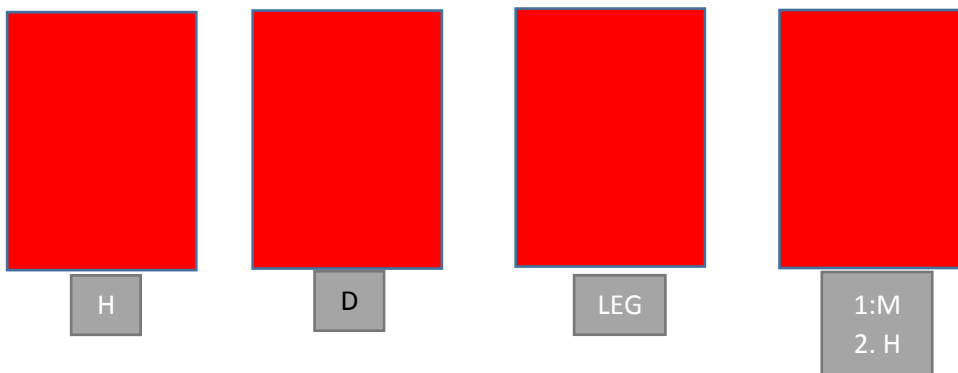

LINDBACKEN FORTS 7-9
ÅR LILA

B-HALL

LÄKTARE A-B

LÄKTARE C-D

LÄKTARE E-F

LÄKTARE G-H

10 år uppåt & Fortsättning 10 år uppåt

A-HALLS FOAJÉ

LÄKTARE A-B

LÄKTARE E-F

- 1. KNIVSTA FORTS. 10-13 ÅR, 2. BÄCKLÖSA 10+
- 1. EKEBY 13+, 2. LINDBACKEN 10+
- 1. KNIVSTA FORTS 13+.
- 1. DOMARRINGEN FORTS. 10+, 2. KNIVSTA 10+

LÄKTARE C-D

LÄKTARE G-H

- | | | | |
|---|---|--|---|
| <ul style="list-style-type: none"> 1. KNIVSTA 10+H 2. KNIVSTA FORTS. 10-13 ÅR H | <ul style="list-style-type: none"> 2. EKEBY FORTS. DORADO | <ul style="list-style-type: none"> 1. LINDBACKEN 10+H 2. KNIVSTA FORTS. 13+LEG | <ul style="list-style-type: none"> 1. BÄCKLÖSA 10+ M 2. DOMARRINGEN FORTS 10+ H |
|---|---|--|---|