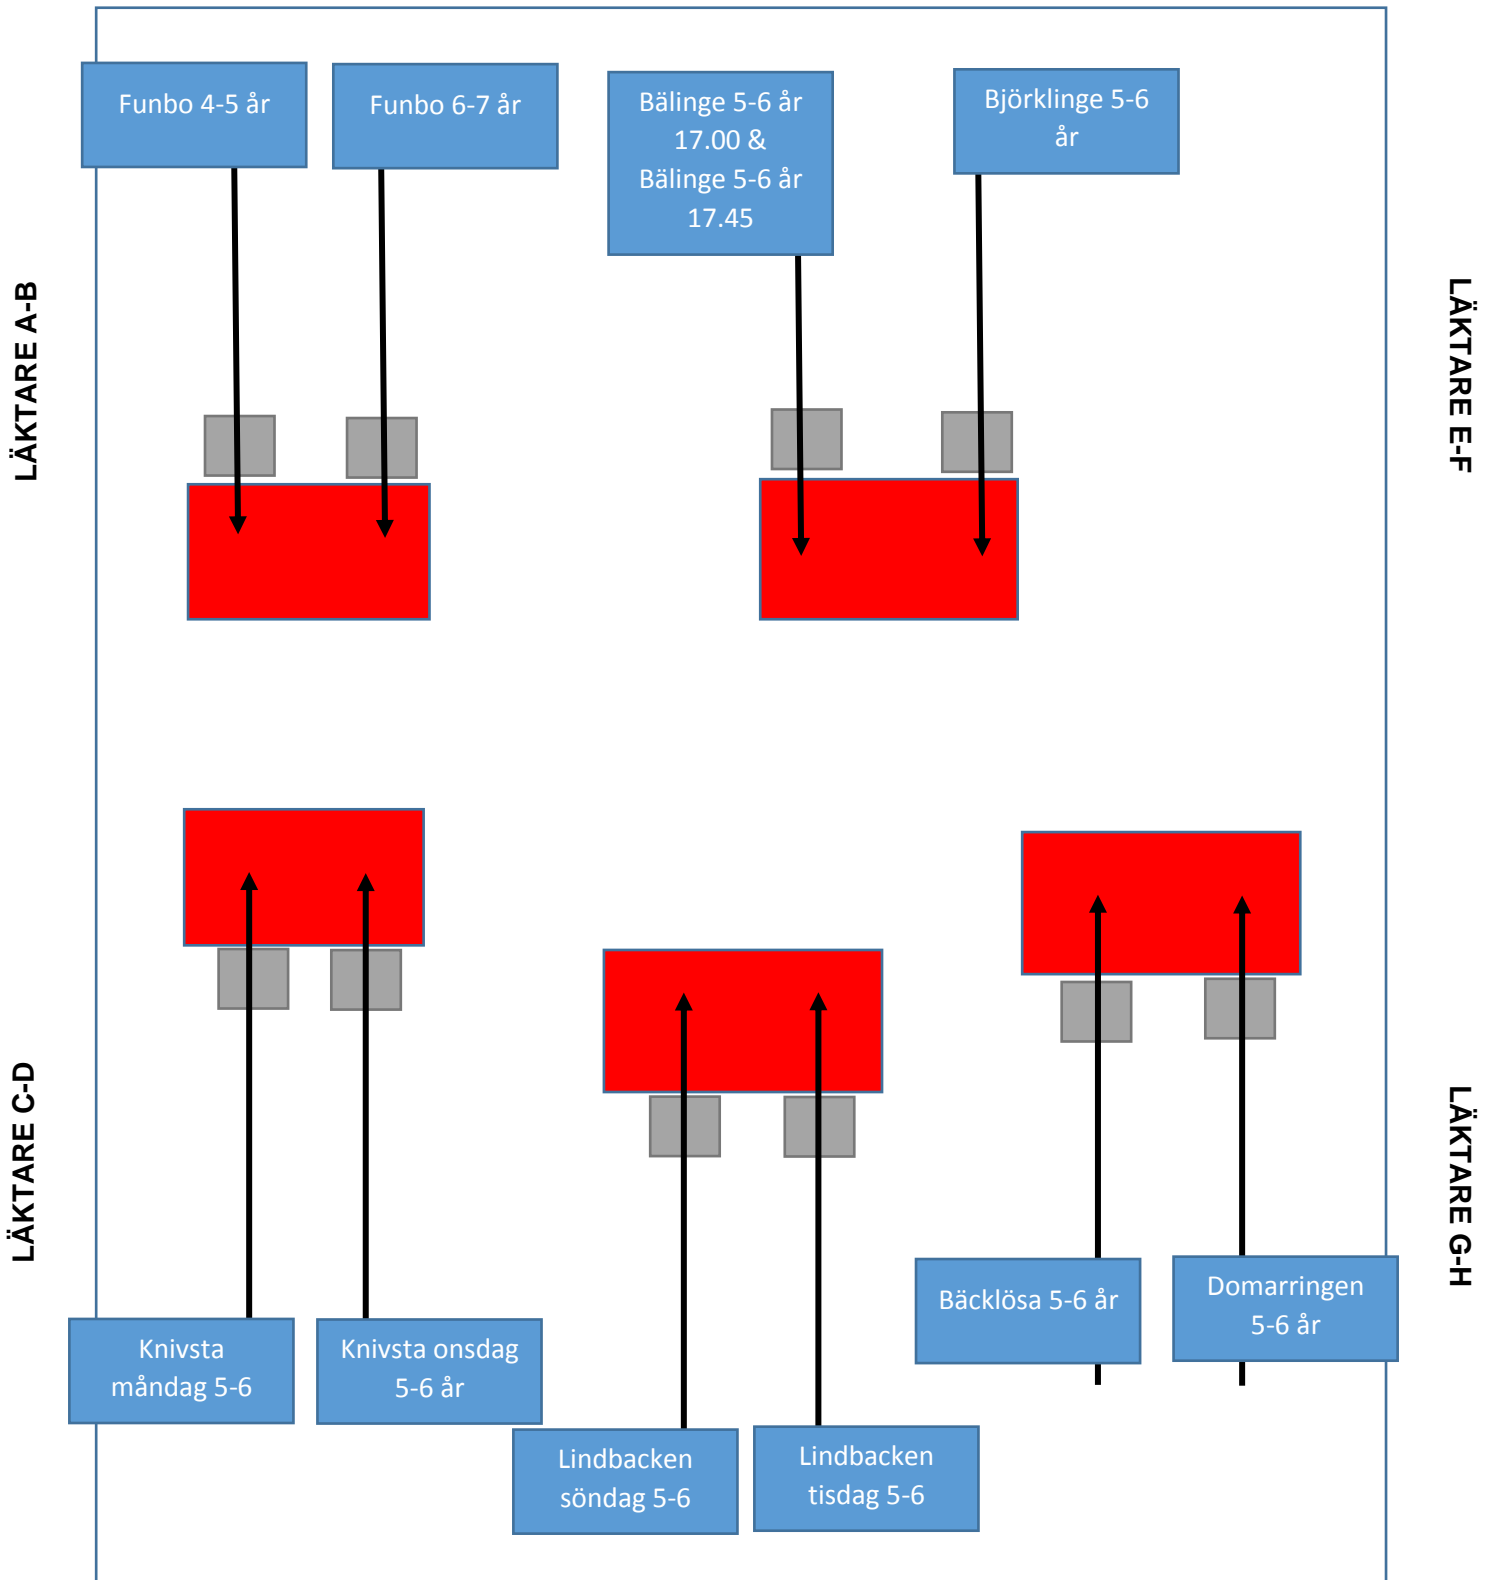

3-4 år

A-HALLS FOAJÉ

LÄKTARE A-B

LÄKTARE E-F

LÄKTARE C-D

LÄKTARE G-H

B-HALL

5-6 år

A-HALLS FOAJÉ

B-HALL

7-9 år & Fortsättning 7-9 år

FUNBO 8 ÅR
UPPÅT RÖD

A-HALLS FOAJÉ

RÖD BJÖRKLINGE 7-9
ÅR

BÄLINGE FORTS.
7-9 ÅR ORANGE

ORANGE BÄLINGE FREDAG
7-9 ÅR

BRÄNNKÄRR 7-9
ÅR GUL

GUL DOMARRINGEN
7-9 ÅR

KNIVSTA
TORS DAG 7-9 ÅR GRÖN

GRÖN BÄCKLÖSA 7-9 ÅR

KNIVSTA FORTS 7-
10 ÅR BLÅ

BLÅ KNIVSTA ONSDAG 7-9 ÅR

LINDBACKEN TISDAG
BLÅ 7-9 ÅR LILA

LILA LINDBACKEN
TISDAG VIT 7-9 ÅR

LÄKTARE A-B

LÄKTARE E-F

- 1. KNIVSTA FORTS. 10-13 ÅR, 2. BÄCKLÖSA 10+
- 1. EKEBY 13+, 2. LINDBACKEN 10+
- 1. KNIVSTA FORTS 13+.
- 1. DOMARRINGEN FORTS. 10+, 2. KNIVSTA 10+

LÄKTARE C-D

LÄKTARE G-H

- | | | | |
|---|---|--|---|
| <ul style="list-style-type: none"> 1. KNIVSTA 10+H 2. KNIVSTA FORTS. 10-13 ÅR H | <ul style="list-style-type: none"> 2. EKEBY FORTS. DORADO | <ul style="list-style-type: none"> 1. LINDBACKEN 10+H 2. KNIVSTA FORTS. 13+LEG | <ul style="list-style-type: none"> 1. BÄCKLÖSA 10+ M 2. DOMARRINGEN FORTS 10+ H |
|---|---|--|---|